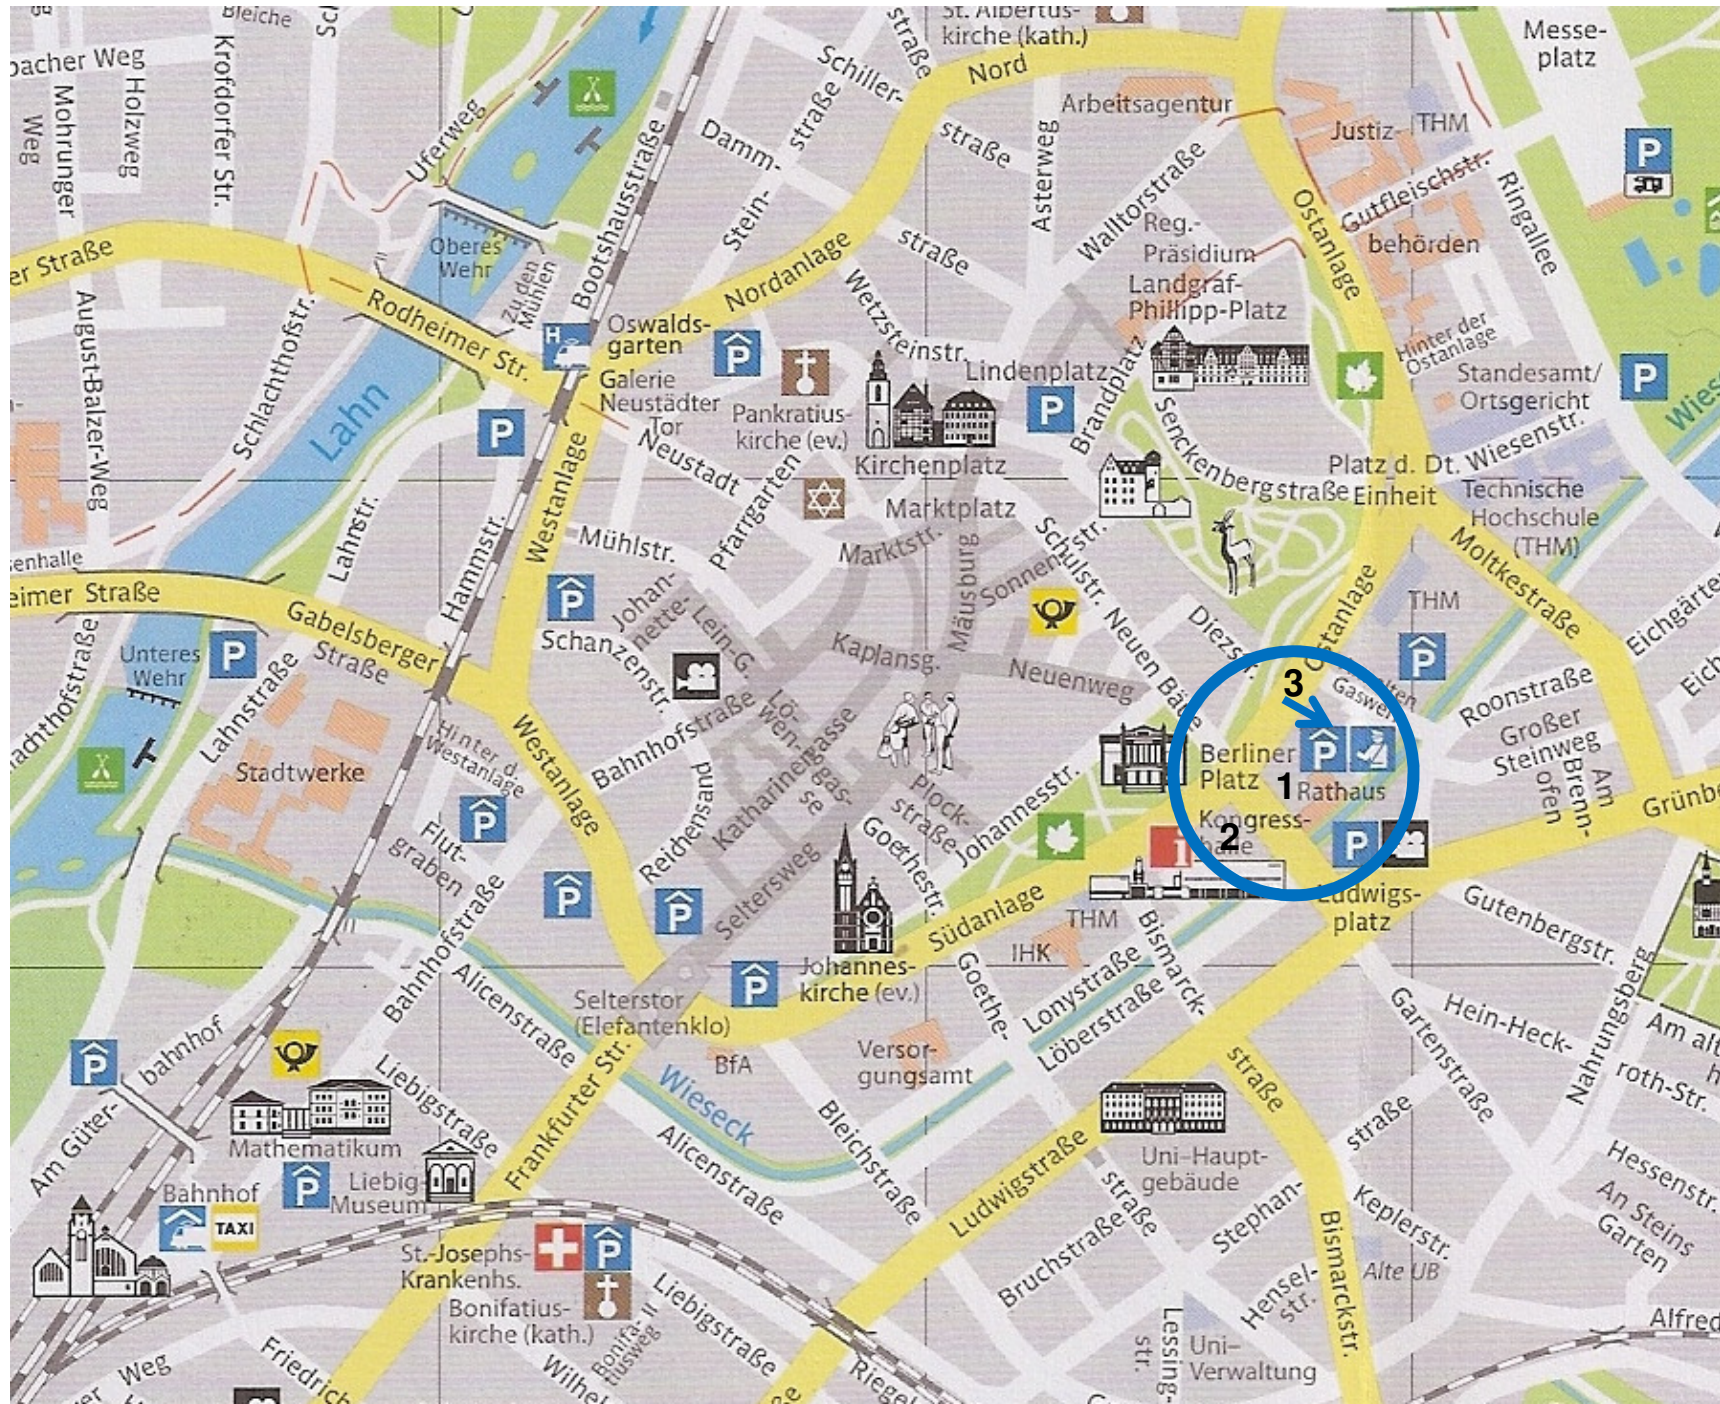

Lageplan Innenstadt Gießen - Rathaus

- 1 Rathaus
(Berliner Platz 1)
- 2 Kongresshalle
Gießen
(Berliner Platz 2)
- 3 Einfahrt Parkhaus/
Tiefgarage Rathaus
(Ostanlage 45)